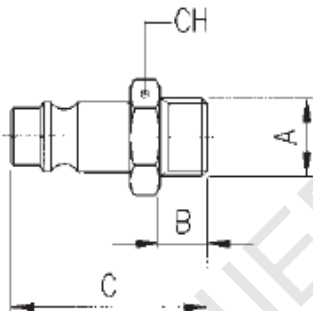

## ТЕХНИЧЕСКА ХАРАКТЕРИСТИКА

**261**

**261**

INNESTO CON ATTACCO MASCHIO - MALE PLUG

### Характеристики:

A	B	C	D	CH	Conf. Pack.
1/4	8	33	-	17	25
3/8	9	34	-	19	25
1/2	10	35.5	-	24	25

размери

бр.опаковка